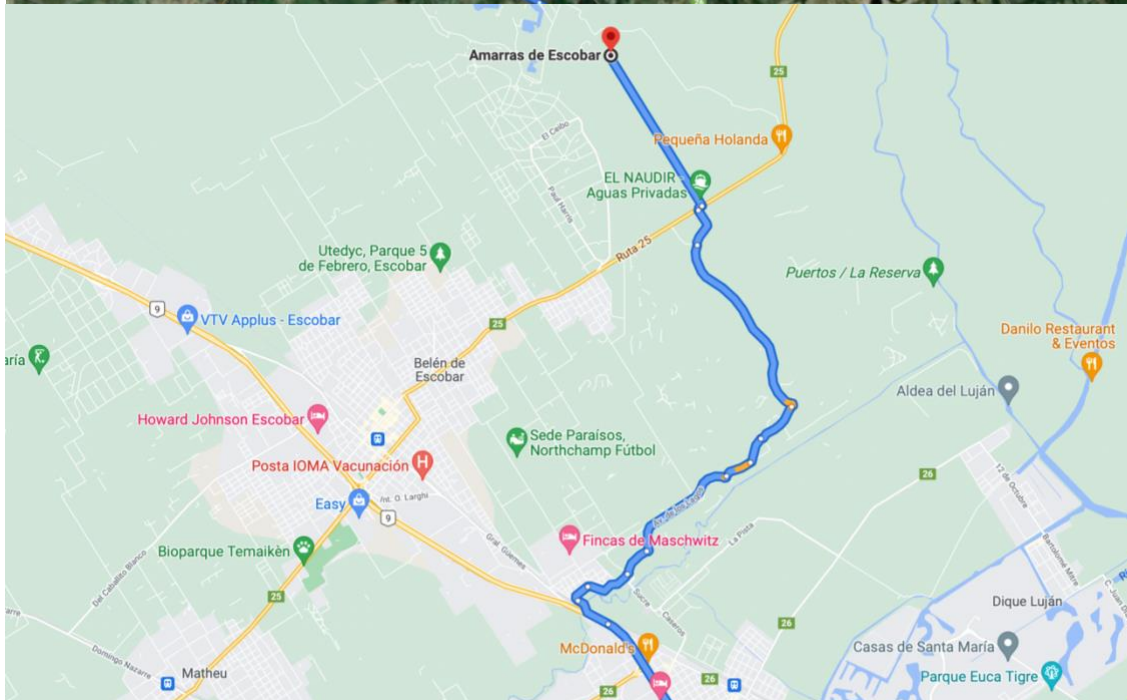

Campeonato Argentino de Esquí Náutico 2022

Escobar, Buenos Aires, Argentina

Boletín N° 1

SEDE TORNEO: Club de Esquí y Wake Rio Lujan

El Club de Esquí y Wake Rio Lujan, tiene el agrado de invitarlos a participar de LA UNICA FECHA DEL CAMPEONATO ARGENTINO DE ESQUI NAUTICO y del PRIMER CAMPEONATO PARA PERSONAS CON CAPACIDADES ESPECIALES que se realizará los días sábado 12 y domingo 13 de marzo de 2022 en las instalaciones de AMARRAS DE ESCOBAR.

CONTACTO

WHATSAPP: +5491168540926

INSTAGRAM: @CLUB_DE_ESQUI_RIO_LUJAN

PAGINA WEB: <https://clubdeesquiriolujan.wixsite.com/clubdeesquiriolujan>

UBICACIÓN:

Google Maps: <https://goo.gl/maps/m6wGBnZPAnrViWnW8>