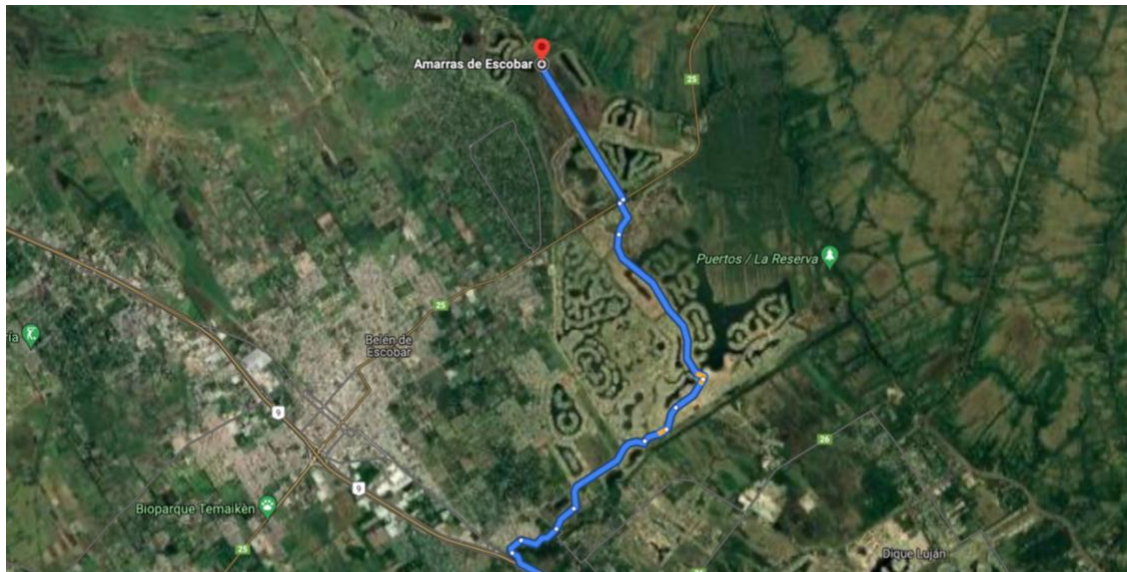

UBICACIÓN:

Google Maps: <https://goo.gl/maps/m6wGBnZPAnrViWnW8>